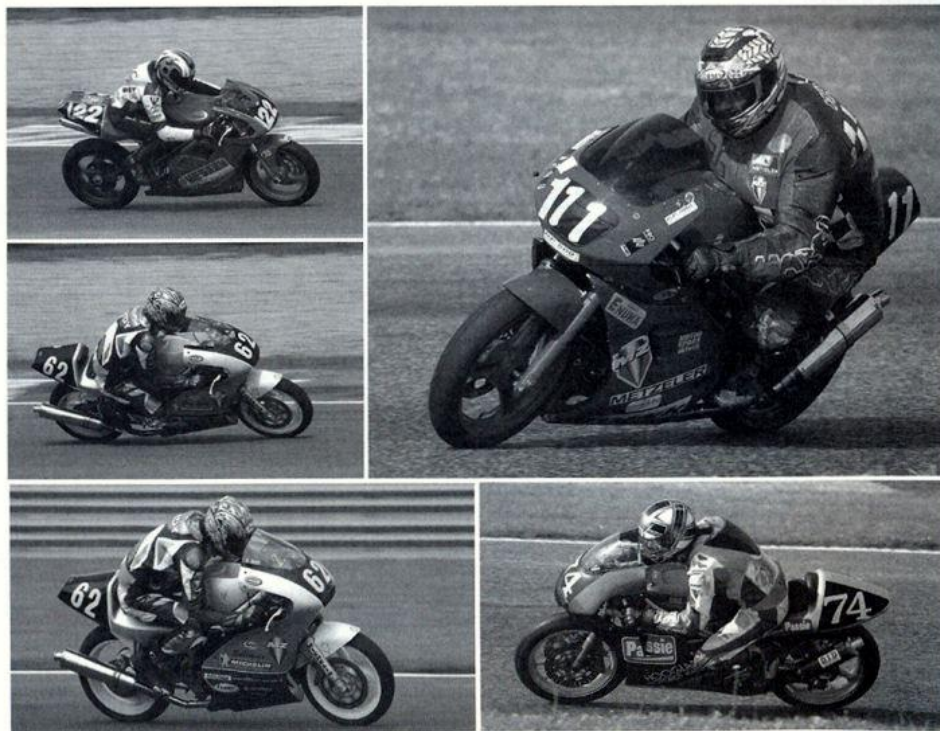

CZECH COAL ADRENALINE BIKE WEEKEND

P ČR Supermono

ŠČ	Rider	Nat.	FMN	Motorcycle	Team
1	KAMENICKÝ Libor	CZ	ACCR	Mali Jawa	
4	TVARUŽEK Stanislav	CZ	ACCR	KTM	
7	ZÖRNWEG Daniel	D	ACCR	MZ	
9	DUCHAN Josef	CZ	ACCR	Yamaha	
11	HERZOG Frank	D	ACCR	Mali KTM	
13	ŠTOVÍČEK Jan	CZ	ACCR	Mali Jawa	
15	MEDEK Miroslav	CZ	ACCR	KTM	
17	SCHMIDT Ingolf	D	ACCR	MZ	MRTT Hugén Racing
21	SVOBODA Václav	CZ	ACCR	Mali Jawa	Telemerk Racing Team
44	KUČINSKÝ Marcel	CZ	ACCR	Yamaha	Proex Racing Team
57	CSEMER Karl	A	ACCR	KTM	MSK - SÜD - OST
82	HALM Radim	CZ	ACCR	Yamaha	Proex Racing Team
99	TUMA Miroslav	CZ	ACCR	Mali Jawa	
111	FÖRSTER Dirk	D	DMSB	Yamaha	

CZECH COAL ADRENALINE BIKE WEEKEND

Děkujeme všem sponzorům, kteří se podíleli na důstojném průběhu závodů
na AUTODROMU DUHOVÉ ENERGIE v Mostě.

AUTODROM
DUHOVÉ ENERGIE
MOST • ČESKÁ REPUBLIKA

MATADOR
Generální sponzor

SKUPINA ČEZ

RWE
Transgas

Škoda
SIMPLY CLEVER

ČESKÁ
POJIŠŤOVNA

Doprastav, a. s.
člen DDM Group

Czech Coal

československý
MOTORSPORT

DENÍKY BOHEMIA

radio
most
95.8 fm

prima

GALAXIE sport

TV SERIÁL
HOMÉR
MOSTECKÁ

RADIO FM PLUS
PLZEŇ

BLANIK
106.5 FM

PI PIA PIA
RADIO DEČÍN
101.1 FM

PIVAŘSKÁ
DNES

DENÍK
Sport

AGARA
HIT RADIO 99,1 FM

Automedia.cz
interactive network