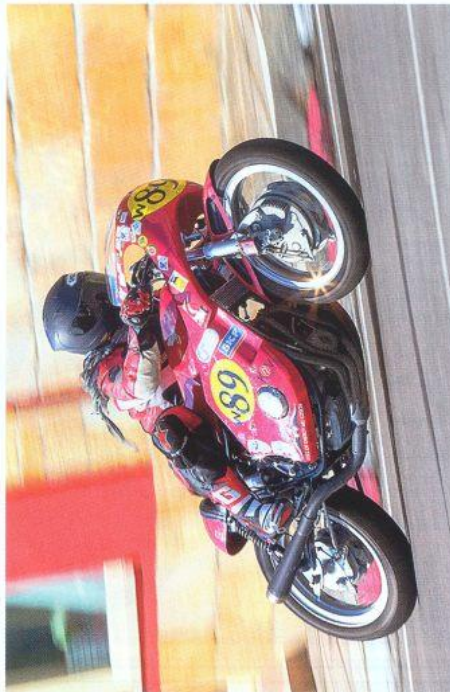

Pavel Novák

Hradec Králové - **Kukleny**
Kutnohorská 217/3, Výpadovka na Prahu
www.autoin.cz

AUTO IN