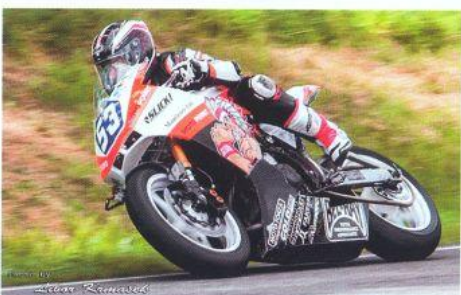

## Dámo a pánové, díky za repre českého road racingu v zahraničí!

Michal INDI Dokoupil

Pavel Tomeček

Marek Červený

Petr Košťál

Petr Bičičtě

Kamil Holán

Aleš Nechvátal