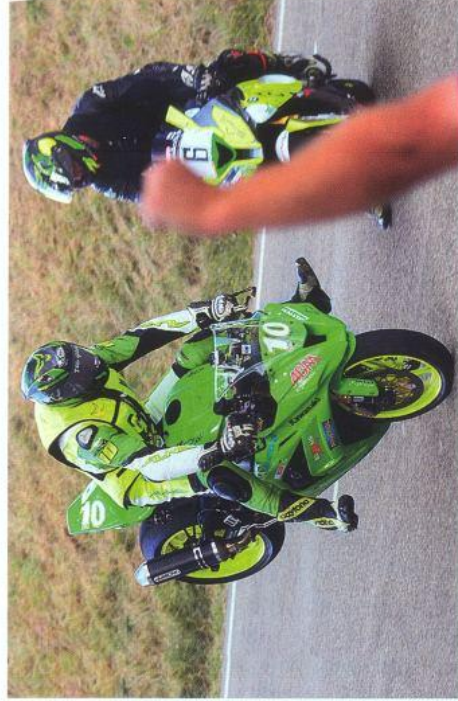

### OBCHODNÍ A SERVISNÍ STŘEDISKO HOŘICE

tel.: +420 775 867 825 e-mail: [lazak@ivacar.cz](mailto:lazak@ivacar.cz)

De Laur Laurent Hoffmann

bratři Moritz a Thilo Günther

před stoupáním Dachovským Kopcem

na vrcholu stoupání Dachovským Kopcem