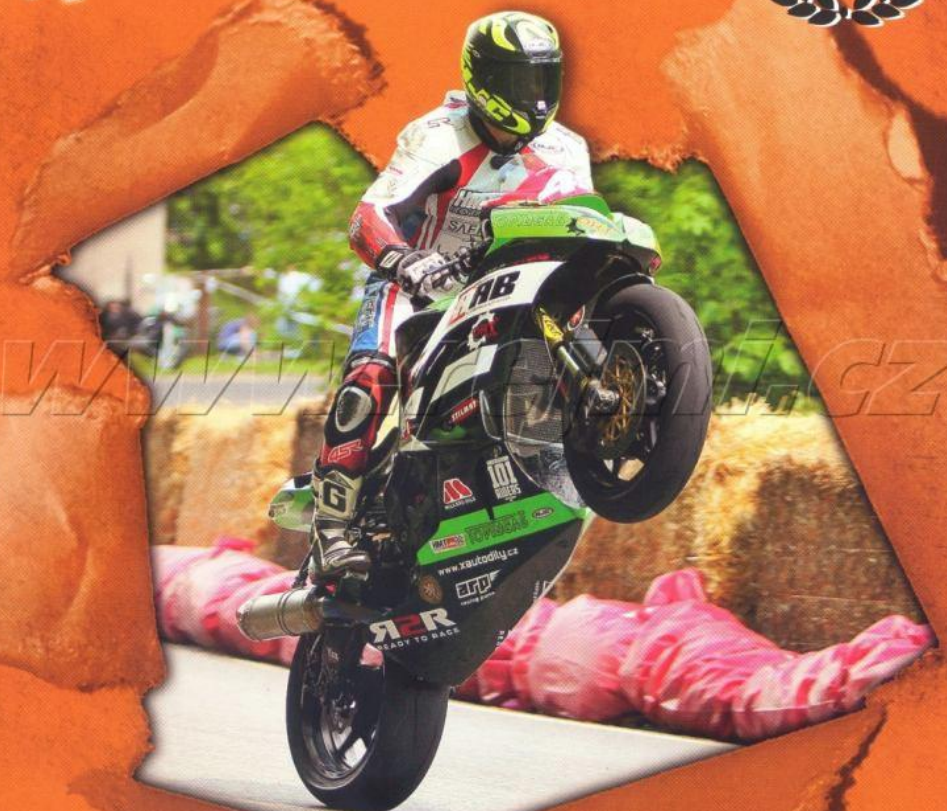

ČESKÁ TOURIST TROPHY + IRRC

AUTO IN

AUTOMOTO KLUB v AČR HOŘICE - Czech Republic

www.amkhorice.cz

Cena: 50,- Kč vč. DPH

6. - 7. srpna 2016