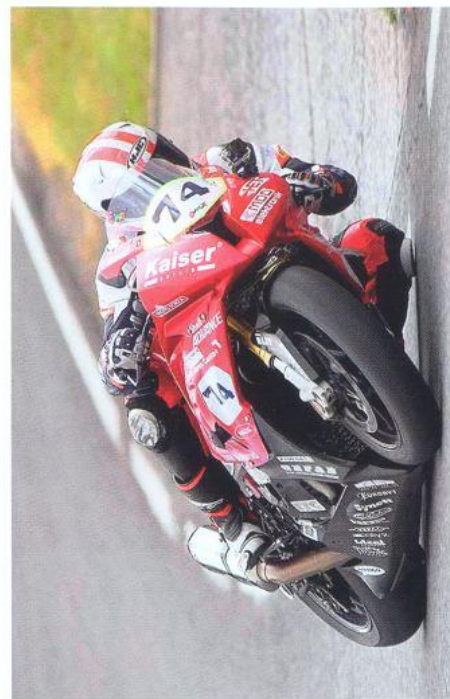

*Www.horicketrubicky.eu*

sympaťák Josef ERMO Lukšík

Czech Superstar Kamil Holán

Tomáš Mysliveček razantně nastupuje

Aleš Nechrátal - hvězda Czech Superbike

**Zakázková výroba**  
z antikorozní oceli

**Odvodňovací systémy**  
koupelnové žlábků