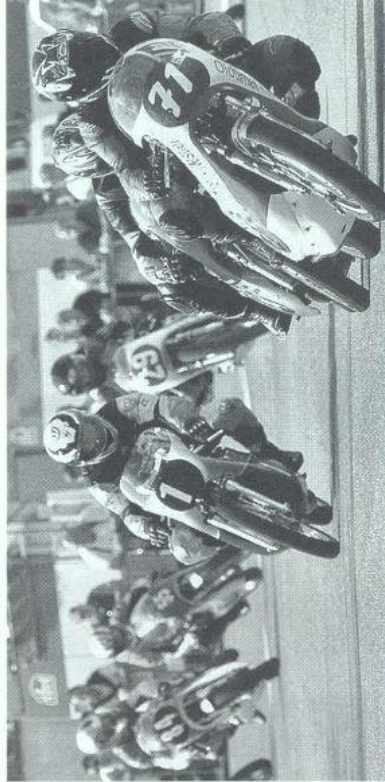

Olin Hanák

Vítězslav Bican

Marie a Ilja Zachovalovi

Matti Seidel, Leoš Hlaváček, Pavel Tomeček

Nestler #71, za ním schovaný Průcha, Šobaň #1, Škoda #29,  
Kačena #55, Thér #84, Seifert #17

Habat #11, Strapina #66, za ním schovaný Jancík, Novák #89,  
Neef #31, Michot #61