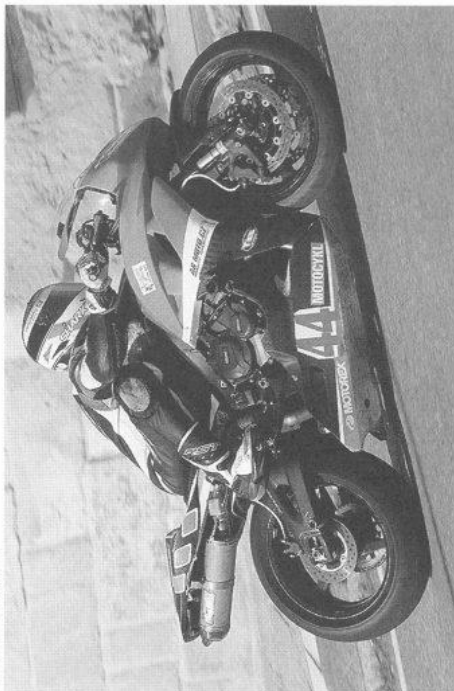

Stefan Wauter

Jan PROGEAR Nehasil