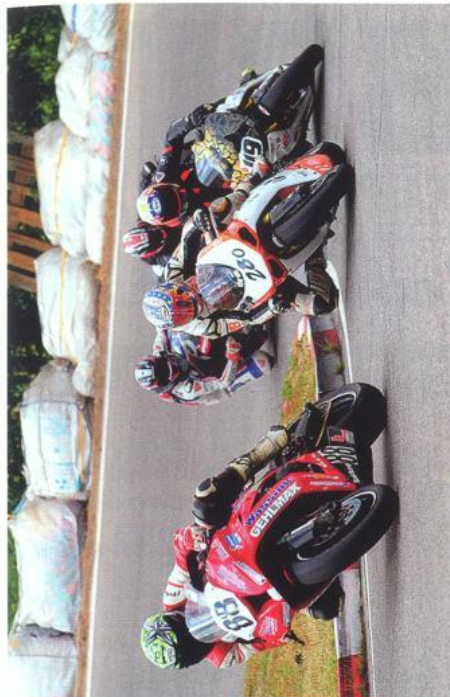

88 Van den Hoek, 280 Rahming, 119 Polet, Schmidt, Bičiště