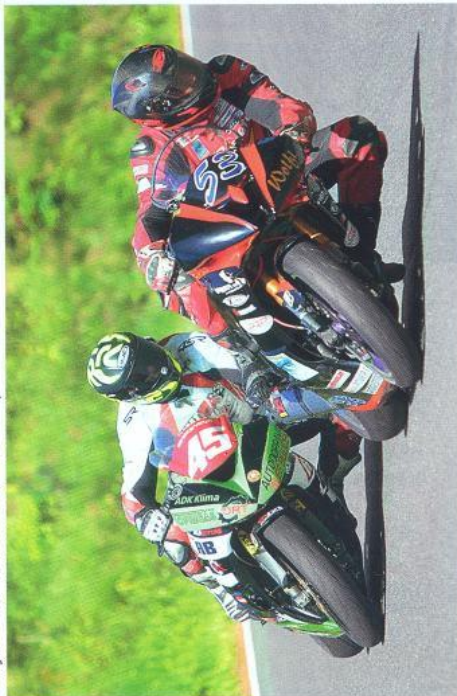

Volvo Trucks. Driving Progress

Daryl Dörlich a Michal Vecko pod Borkem

Pavel Tomeček

Wolfgang Schuster a Marek Červený

Jochem Van den Hoek stylově U Hasičárny

STRIX Hořice s.r.o., Erbenova 26