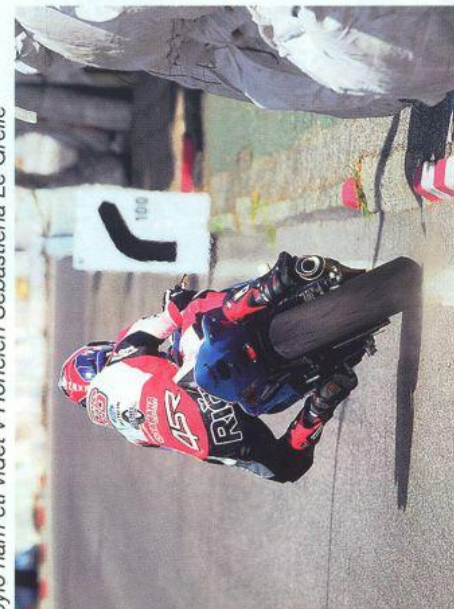

[www.trafocz.cz](http://www.trafocz.cz)

 **PRO-DOMA**  
**STAVEBNINY**

bylo nám ctí vidět v Hořicích Sebastiena Le Grelle

Vít Hatan na krásném stroji Yamaha 350 TR3

takhle se jezdí road racing v Hořicích

jen se praší za kočárem