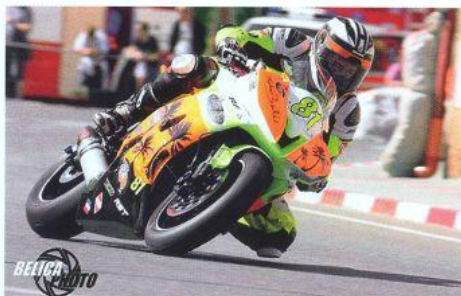

## Dámo a pánové, díky za repre českého road racingu v zahraničí!

Michal INDI Dokoupil

Pavel Tomeček

Marek Červený

Petr Košťál

Petr Bičičtě

Kamil Holán

Aleš Nechvátal