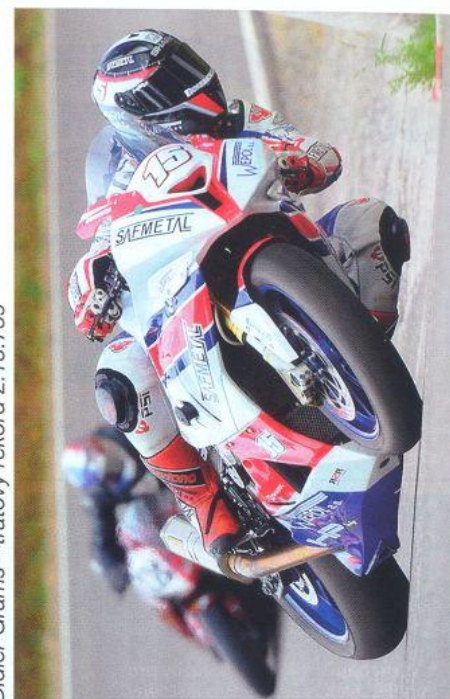

**Květiny**

*Marie Macháčková*

**sadba květin a zeleniny**  
 a příležitostná dušičková a vánoční vazba

Čsl. armády 1425, Hořice v Podkrkonoší  
 ,tel.: 493 623 142

Didier Grams - traťový rekord 2:15:759

Petr KIMURA Bičístě