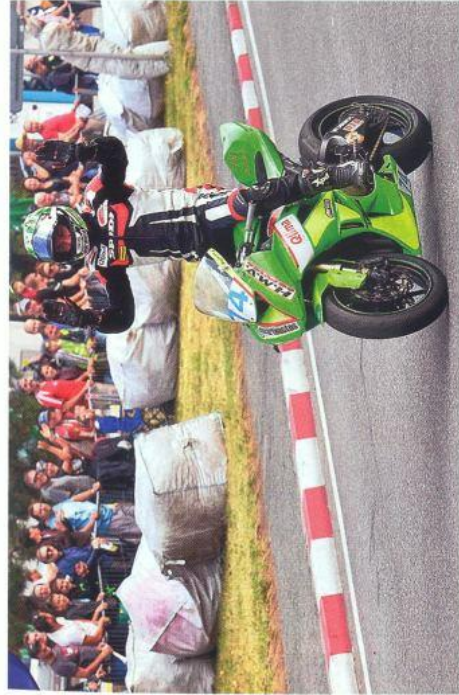

De Laur Laurent Hoffmann