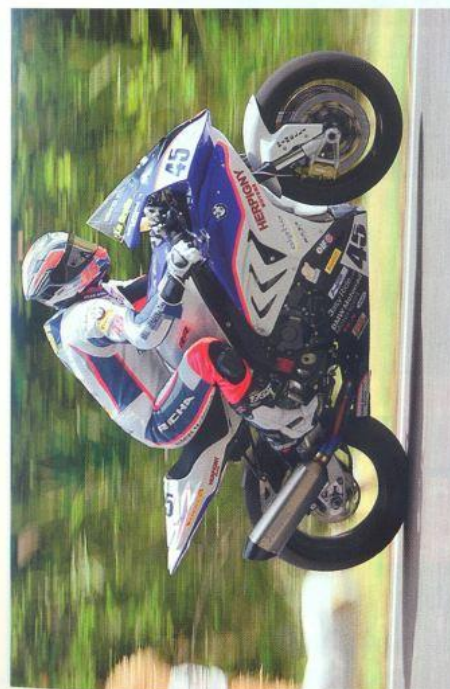

[www.trafocz.cz](http://www.trafocz.cz)

 **PRO-DOMA**  
**STAVEBNINY**

bylo nám ctí vidět v Hořicích Sebastiena Le Grelle

Vít Hatan na krásném stroji Yamaha 350 TR3

takhle se jezdí road racing v Hořicích

jen se praší za kočárem