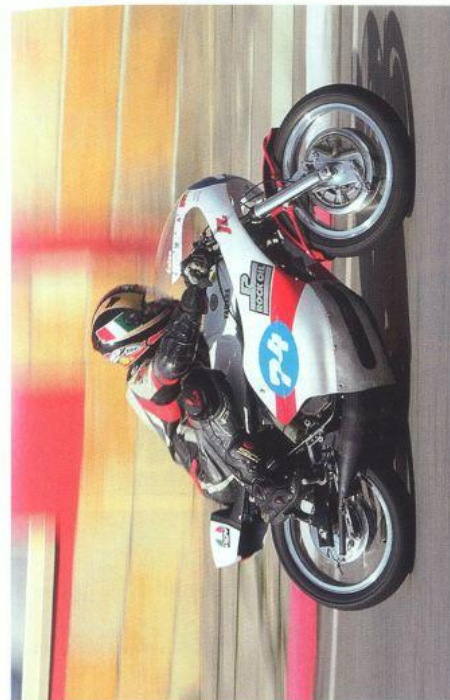

[www.trafocz.cz](http://www.trafocz.cz)

 **PRO-DOMA**  
**STAVEBNINY**

bylo nám ctí vidět v Hořicích Sebastiena Le Grelle

Vít Hatan na krásném stroji Yamaha 350 TR3

takhle se jezdí road racing v Hořicích

jen se praší za kočárem