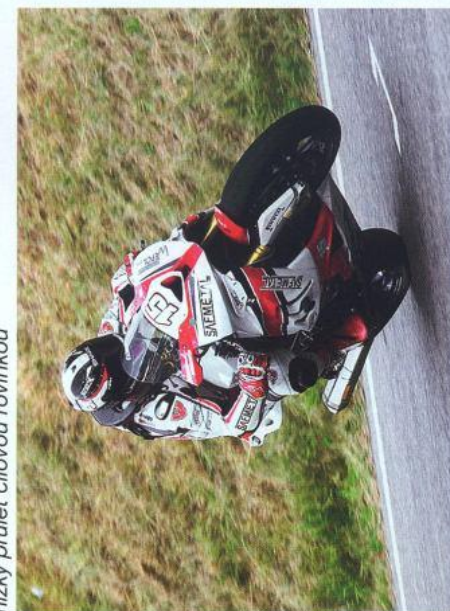

kolo	průjezd jednotlivých kol - Klasik do 500 ccm									
	1	2	3	4	5	6	7	8	9	10
1										
2										
3										
4										
5										
6										

Johan Fredriks

pohled od Internátu

nízký průlet cílovou rovinkou