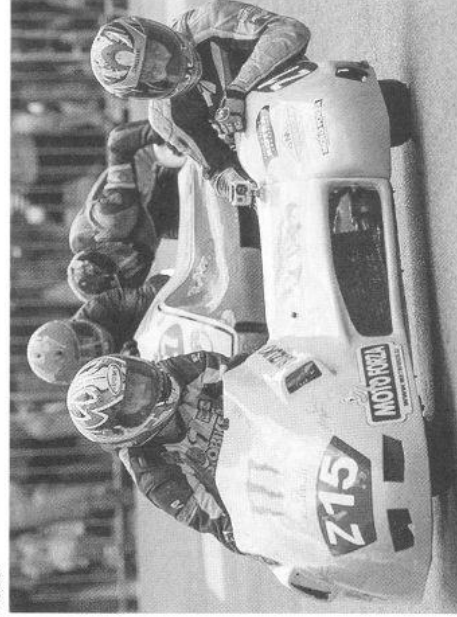

vděčné foto

side U Hasičárny