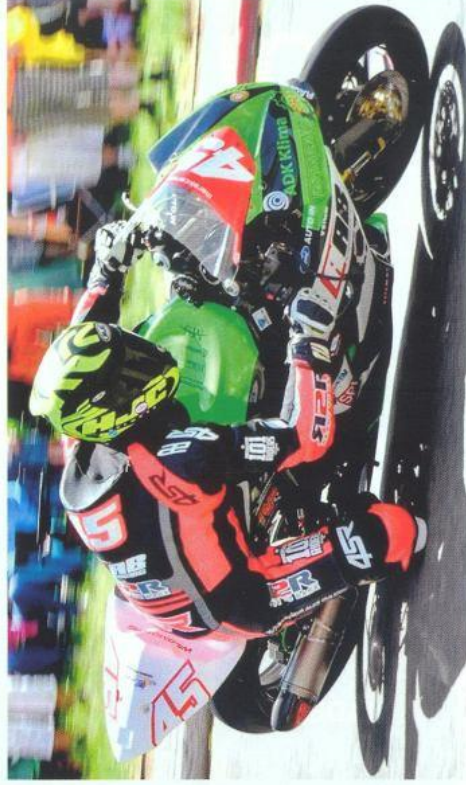

Marek Červený #45

městem nahoru k zatáčce U Schodů