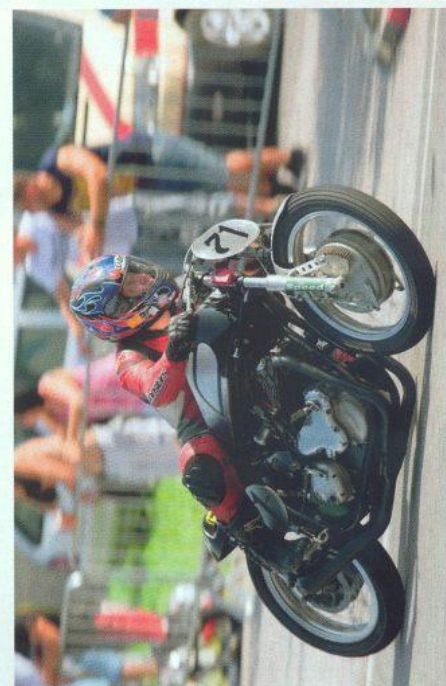

kolo	průjezd jednotlivých kol - Klasik do 250 ccm									
	1	2	3	4	5	6	7	8	9	10
1										
2										
3										
4										
5										
6										

Miloš Théř

Vítězslav Vyhňánek

Gerald Nestler

Rostislav Nečasánek