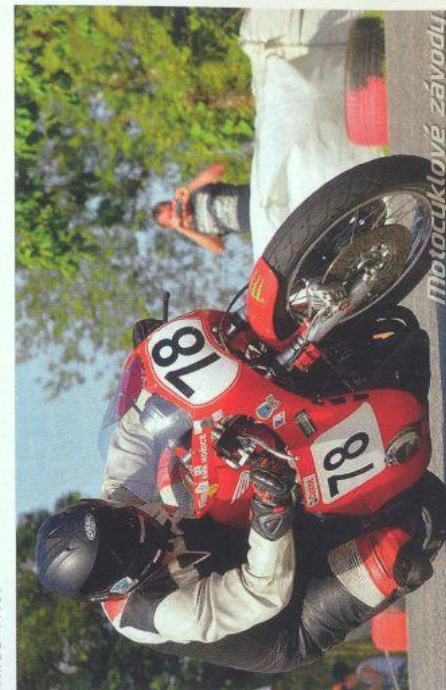

kolo	průjezd jednotlivých kol - Klasik do 250 ccm									
	1	2	3	4	5	6	7	8	9	10
1										
2										
3										
4										
5										
6										

Miloš Théř

Vítězslav Vyhňánek

Gerald Nestler

Rostislav Nečasánek