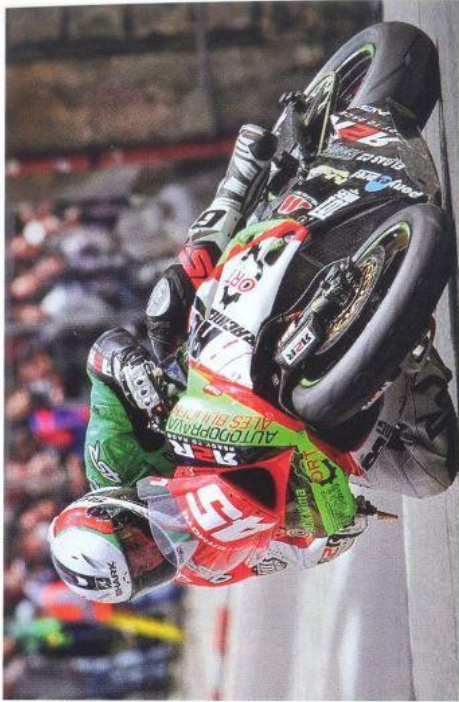

BORN THIS WAY

SWELL®

PRO AUTO. PRO SEBE. PRO RADOST.