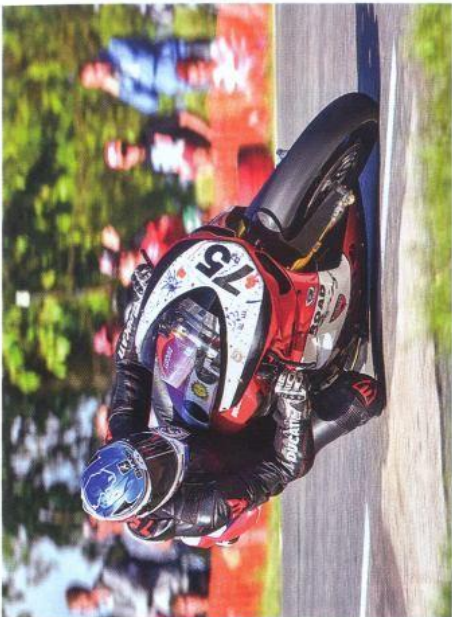

IVAN DOLEŽAL
ekonomické a účetní poradenství

Ekonomické a účetní poradenství,
Vedení účetnictví, Daňová evidence

více na www.ucto-id.cz

MotorKari.cz

www.motorkari.cz/motosport

- ▷ MotoGP ▷ WSBK ▷ MČR
- ▷ Enduro ▷ MX
- ▷ Cross Country
- ▷ FMX
- ▷ Supermoto
- ▷ Dragstery

I+H s.r.o.

*Sportovní trofeje a poháry
- výroba a prodej*

Palackého nám. 136
Hořice 508 01

tel/fax: 493 621806

mobil: 602485957

iveta.subrova@worldonline.cz

poharyhorice.cz