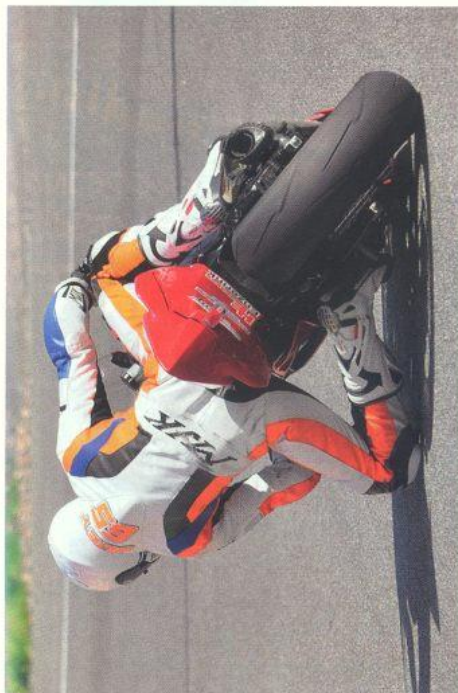

Joey den Besten