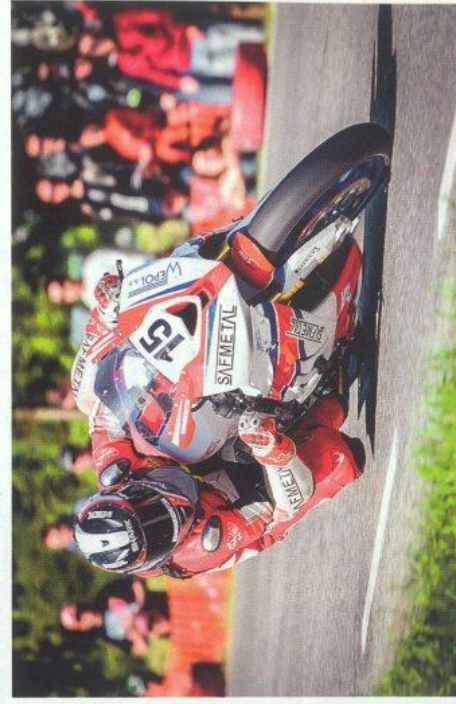

MASNÝ PRŮMYSL

PENT, a.s.

tel.: 493 655 911, e-mail: pentas@pentas.cz, www.pentas.cz

Karel Kalina

Michal "Indi" Dokoupil

Vladimír "Vldouš" Šnajdr

Petr "Kimura" Bičičtě

**OPTIFUEL
CHALLENGE**