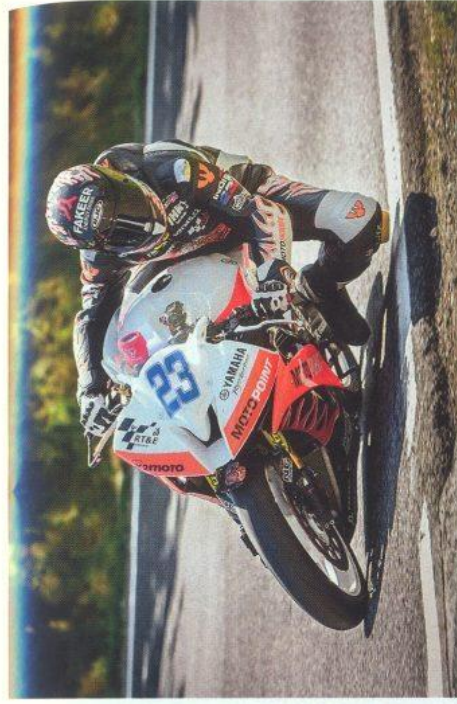

Vysokorychlostní internet

pro Hořice a okolí

**RYCHLOST
BRNĚNSKO**

FastLink

Albise Hlavatého 2177

508 01 Hořice

tel.: 491 112 112 | www.fastlink.cz

Změsíce zdarma!
pro nové zákazníky

PENTAS®

- NÁDRŽE A TANKY
  - NEREZOVÉ
  - DUPLIKÁTOROVÉ
  - TLAKOVÉ
  - NETLAKOVÉ
  - S MÍCHADLY
- ZAŘÍZENÍ PRO

MASNÝ PRŮMYSL

PENT, a.s.

tel.: 493 655 911, e-mail: pentas@pentas.cz, www.pentas.cz