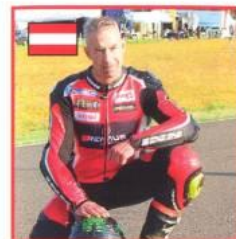

Stefan Hofer