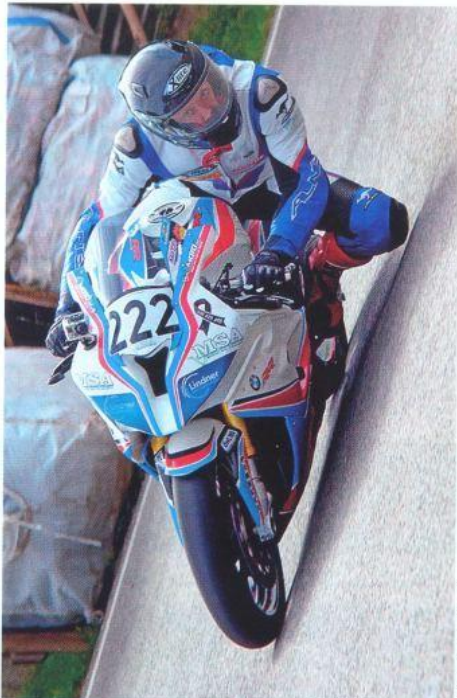

Didier Grams

Matti Seidel