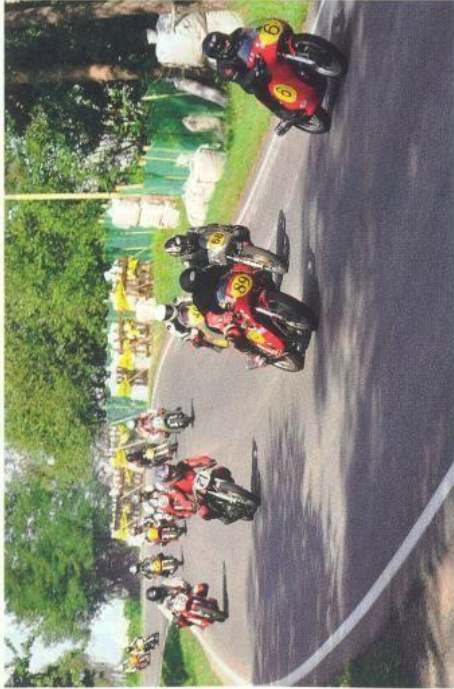

**VÝROBA, DOPRAVA a ULOŽENÍ
BETONOVÝCH SMĚSÍ**

V. Hylšer, Lukavec 54, Hořice
493 622 369
724 446 209

ZEMNÍ PRÁCE

**KONTEJNEROVÁ
DOPRAVA**

PŮJČOVNA STAVEBNÍCH STROJŮ

Kamil Holán

Thomas Wendel 227, Anders Blacha 385, Jiří Veverka 498