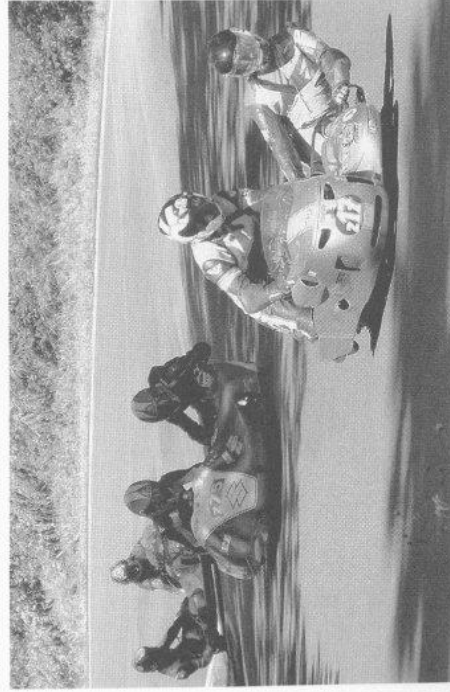

Jan Bednář a Jan Exner

Tomáš Pavel a Kateřina Rozeneková

side na Dachovech