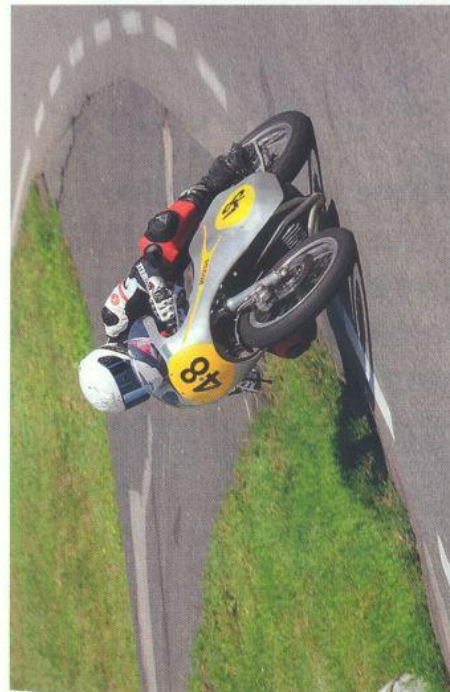

Petr "Koštis" Košťál

RZ TAXI HOŘICE
Rudolf ZMÍTKO

777 331 555, 602 473 972
e-mail: rztaxi.horice@tiscali.cz

ANTON NICHTA

ZAHRADNÍ CENTRUM *AUTORIZOVANÝ SERVIS ZAHRADNÍ TECHNIKY*

- ZAHRADNÍ SEKAČKY A NÁŘADÍ ● MOTOROVÉ A EL. PÍLY
- ZAHRADNÍ NÁBYTEK ● MALOTRAKTORY ● KŘOVINOŘEZY
- SKLENÍKY ● BAZÉNY ● KRBY a další

Husova 7
508 01 Hořice
antonnichta@quick.cz

TEL.: 493 623 858
GSM: 603 252 962

www.ZAHRADANICHTA.cz

m e z i n á r o d n í

AUTODOPRAVA

LUDVÍK HADINEC s.r.o.

Rohoznice 33
507 71 Miletín ·

Tel./fax: 493 693 904
602 473 637
e-mail: hadineccz@cbox.cz

Jan Čížek