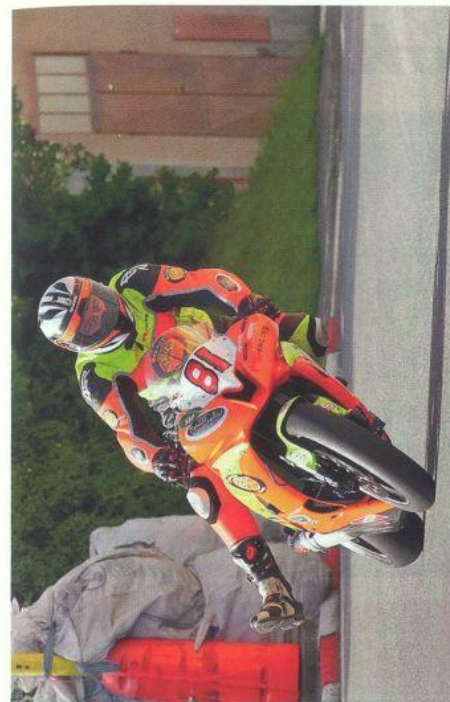

Jan Čížek

Petr "Koštis" Košťál

Aleš Nechvátal 12, Kamil Holán 74, Petr Bičíš 15, Pavel Tomeček 13

start SUPERBIKE

www.Radioking.cz

Zajišťujeme radiové spojení na této akci, ale i na :

Matrix Rally

Používáme kvalitní technologie značky: **MOTOROLA**