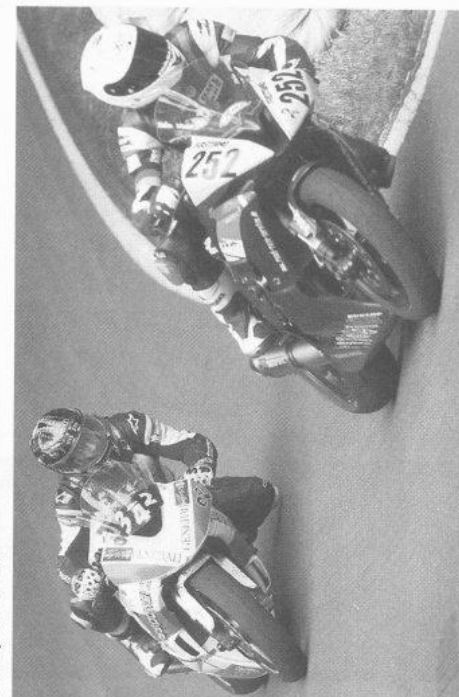

Kolo pro vítěze

Stefan Wauter 252 a Stefan Hofer 342

Petr Holanec 420 a Luboš Jelínek 434

Stefan Holz

Motoristické zboží u Novotných

Petr Novotný

- autodíly
- příslušenství
- doplňky

Zastoupení německé firmy
Stahlgruber a Trost