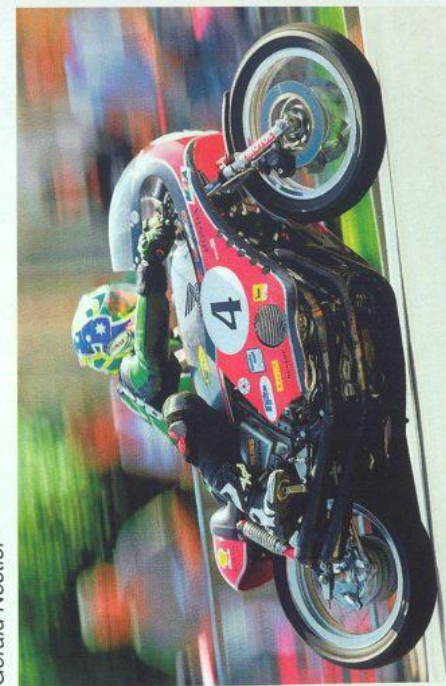

kolo	průjezd jednotlivých kol - Klasik do 250 ccm									
	1	2	3	4	5	6	7	8	9	10
1										
2										
3										
4										
5										
6										

Miloš Théř

Vítězslav Vyhňánek

Gerald Nestler

Rostislav Nečasánek