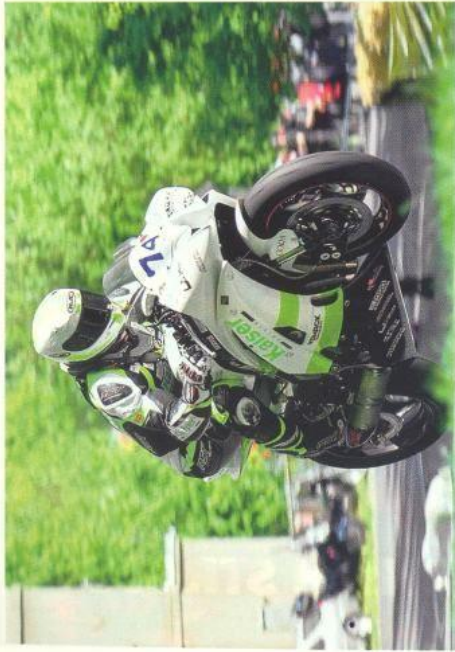

**VÝROBA, DOPRAVA a ULOŽENÍ
BETONOVÝCH SMĚSÍ**

V. Hylšer, Lukavec 54, Hořice
493 622 369
724 446 209

ZEMNÍ PRÁCE

**KONTEJNEROVÁ
DOPRAVA**

PŮJČOVNA STAVEBNÍCH STROJŮ

Kamil Holán

Thomas Wendel 227, Anders Blacha 385, Jiří Veverka 498