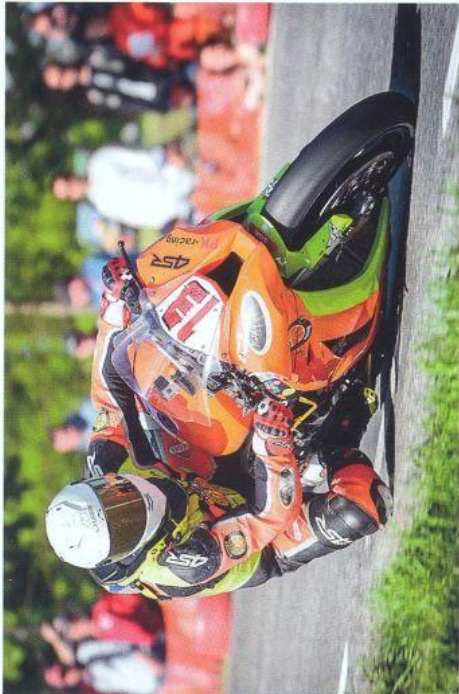

Josef "Ermolenko" Lukšík

Michal Vecko

Pavel "Tomis" Tomeček