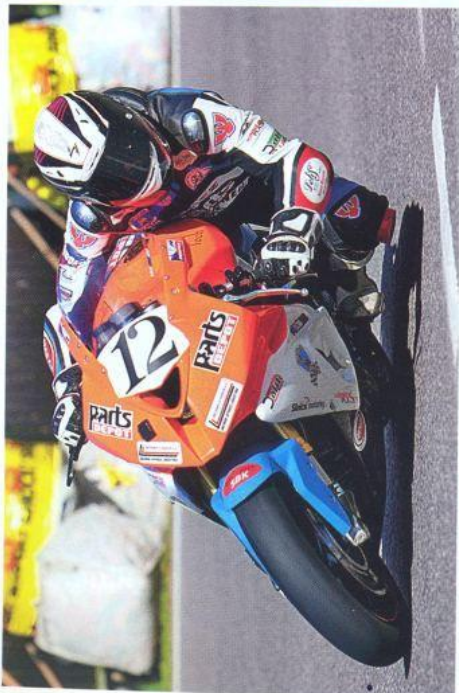

Didier Grams

Aleš Nechvátal