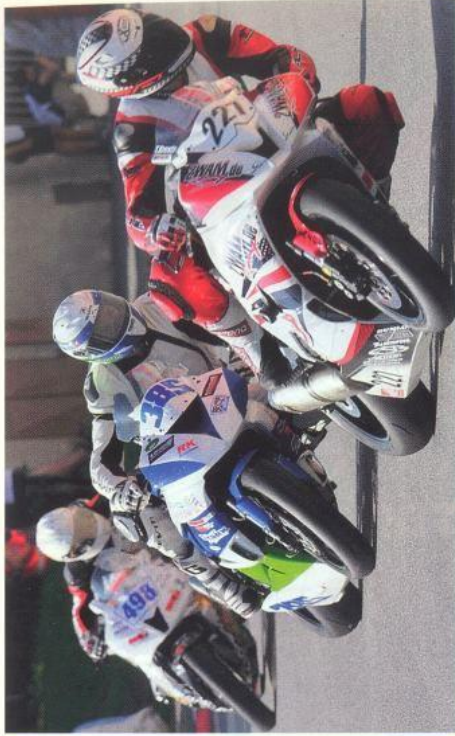

**VÝROBA, DOPRAVA a ULOŽENÍ
BETONOVÝCH SMĚSÍ**

V. Hylšer, Lukavec 54, Hořice
493 622 369
724 446 209

ZEMNÍ PRÁCE

**KONTEJNEROVÁ
DOPRAVA**

PŮJČOVNA STAVEBNÍCH STROJŮ

Kamil Holán

Thomas Wendel 227, Anders Blacha 385, Jiří Veverka 498